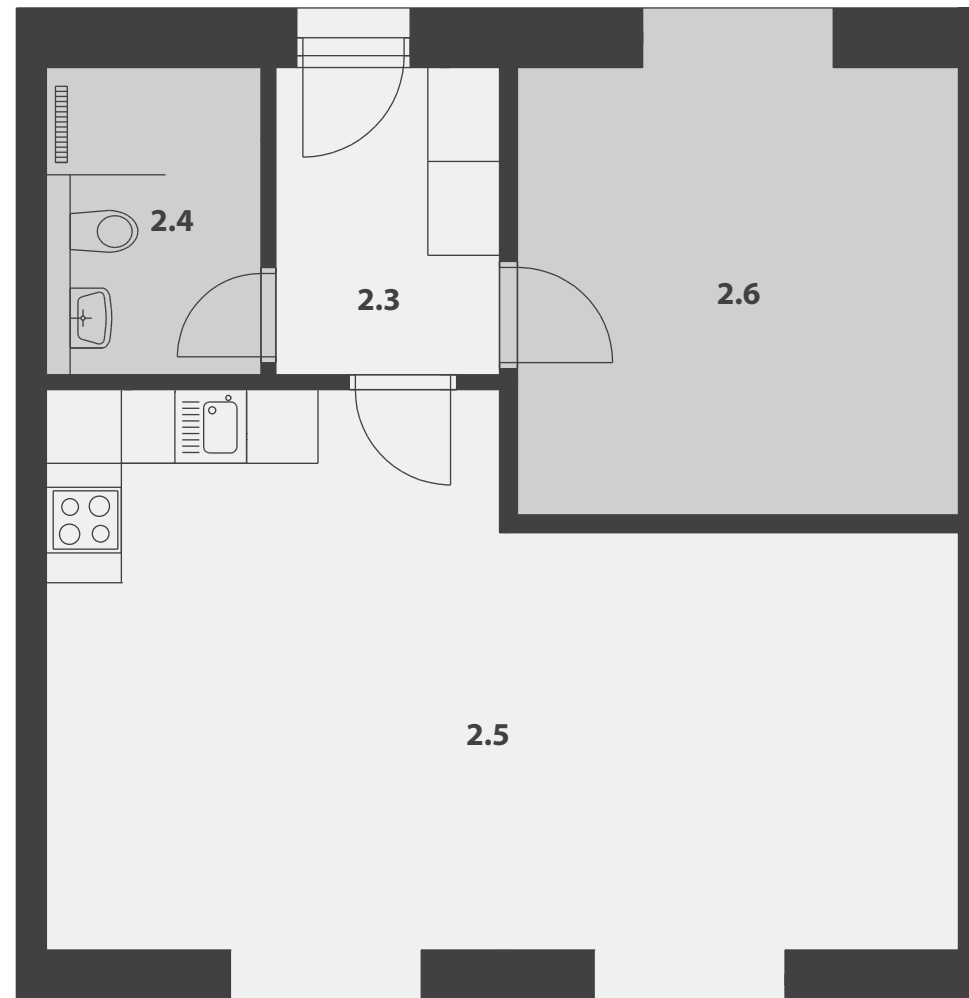

BYT 16, 2. NP

INFORMACE

KATEGORIE	PODLAŽÍ	ORIENTACE
2 KK	2. NP	V

VÝMĚRA

2.3 Předstíň	4,83 m²
2.4 Koupelna + WC	4,64 m²
2.5 Obývací pokoj + KK	31,16 m²
2.6 Pokoj	13,88 m²
Celková podlahová plocha	54,51 m²

UMÍSTĚNÍ V PROJEKTU

LUKÁŠ MACHÁČEK
prodejce projektů

ČSNF SICAV, a.s.
tel.: +420 774 277 919
lukas.machacek@csnf.cz